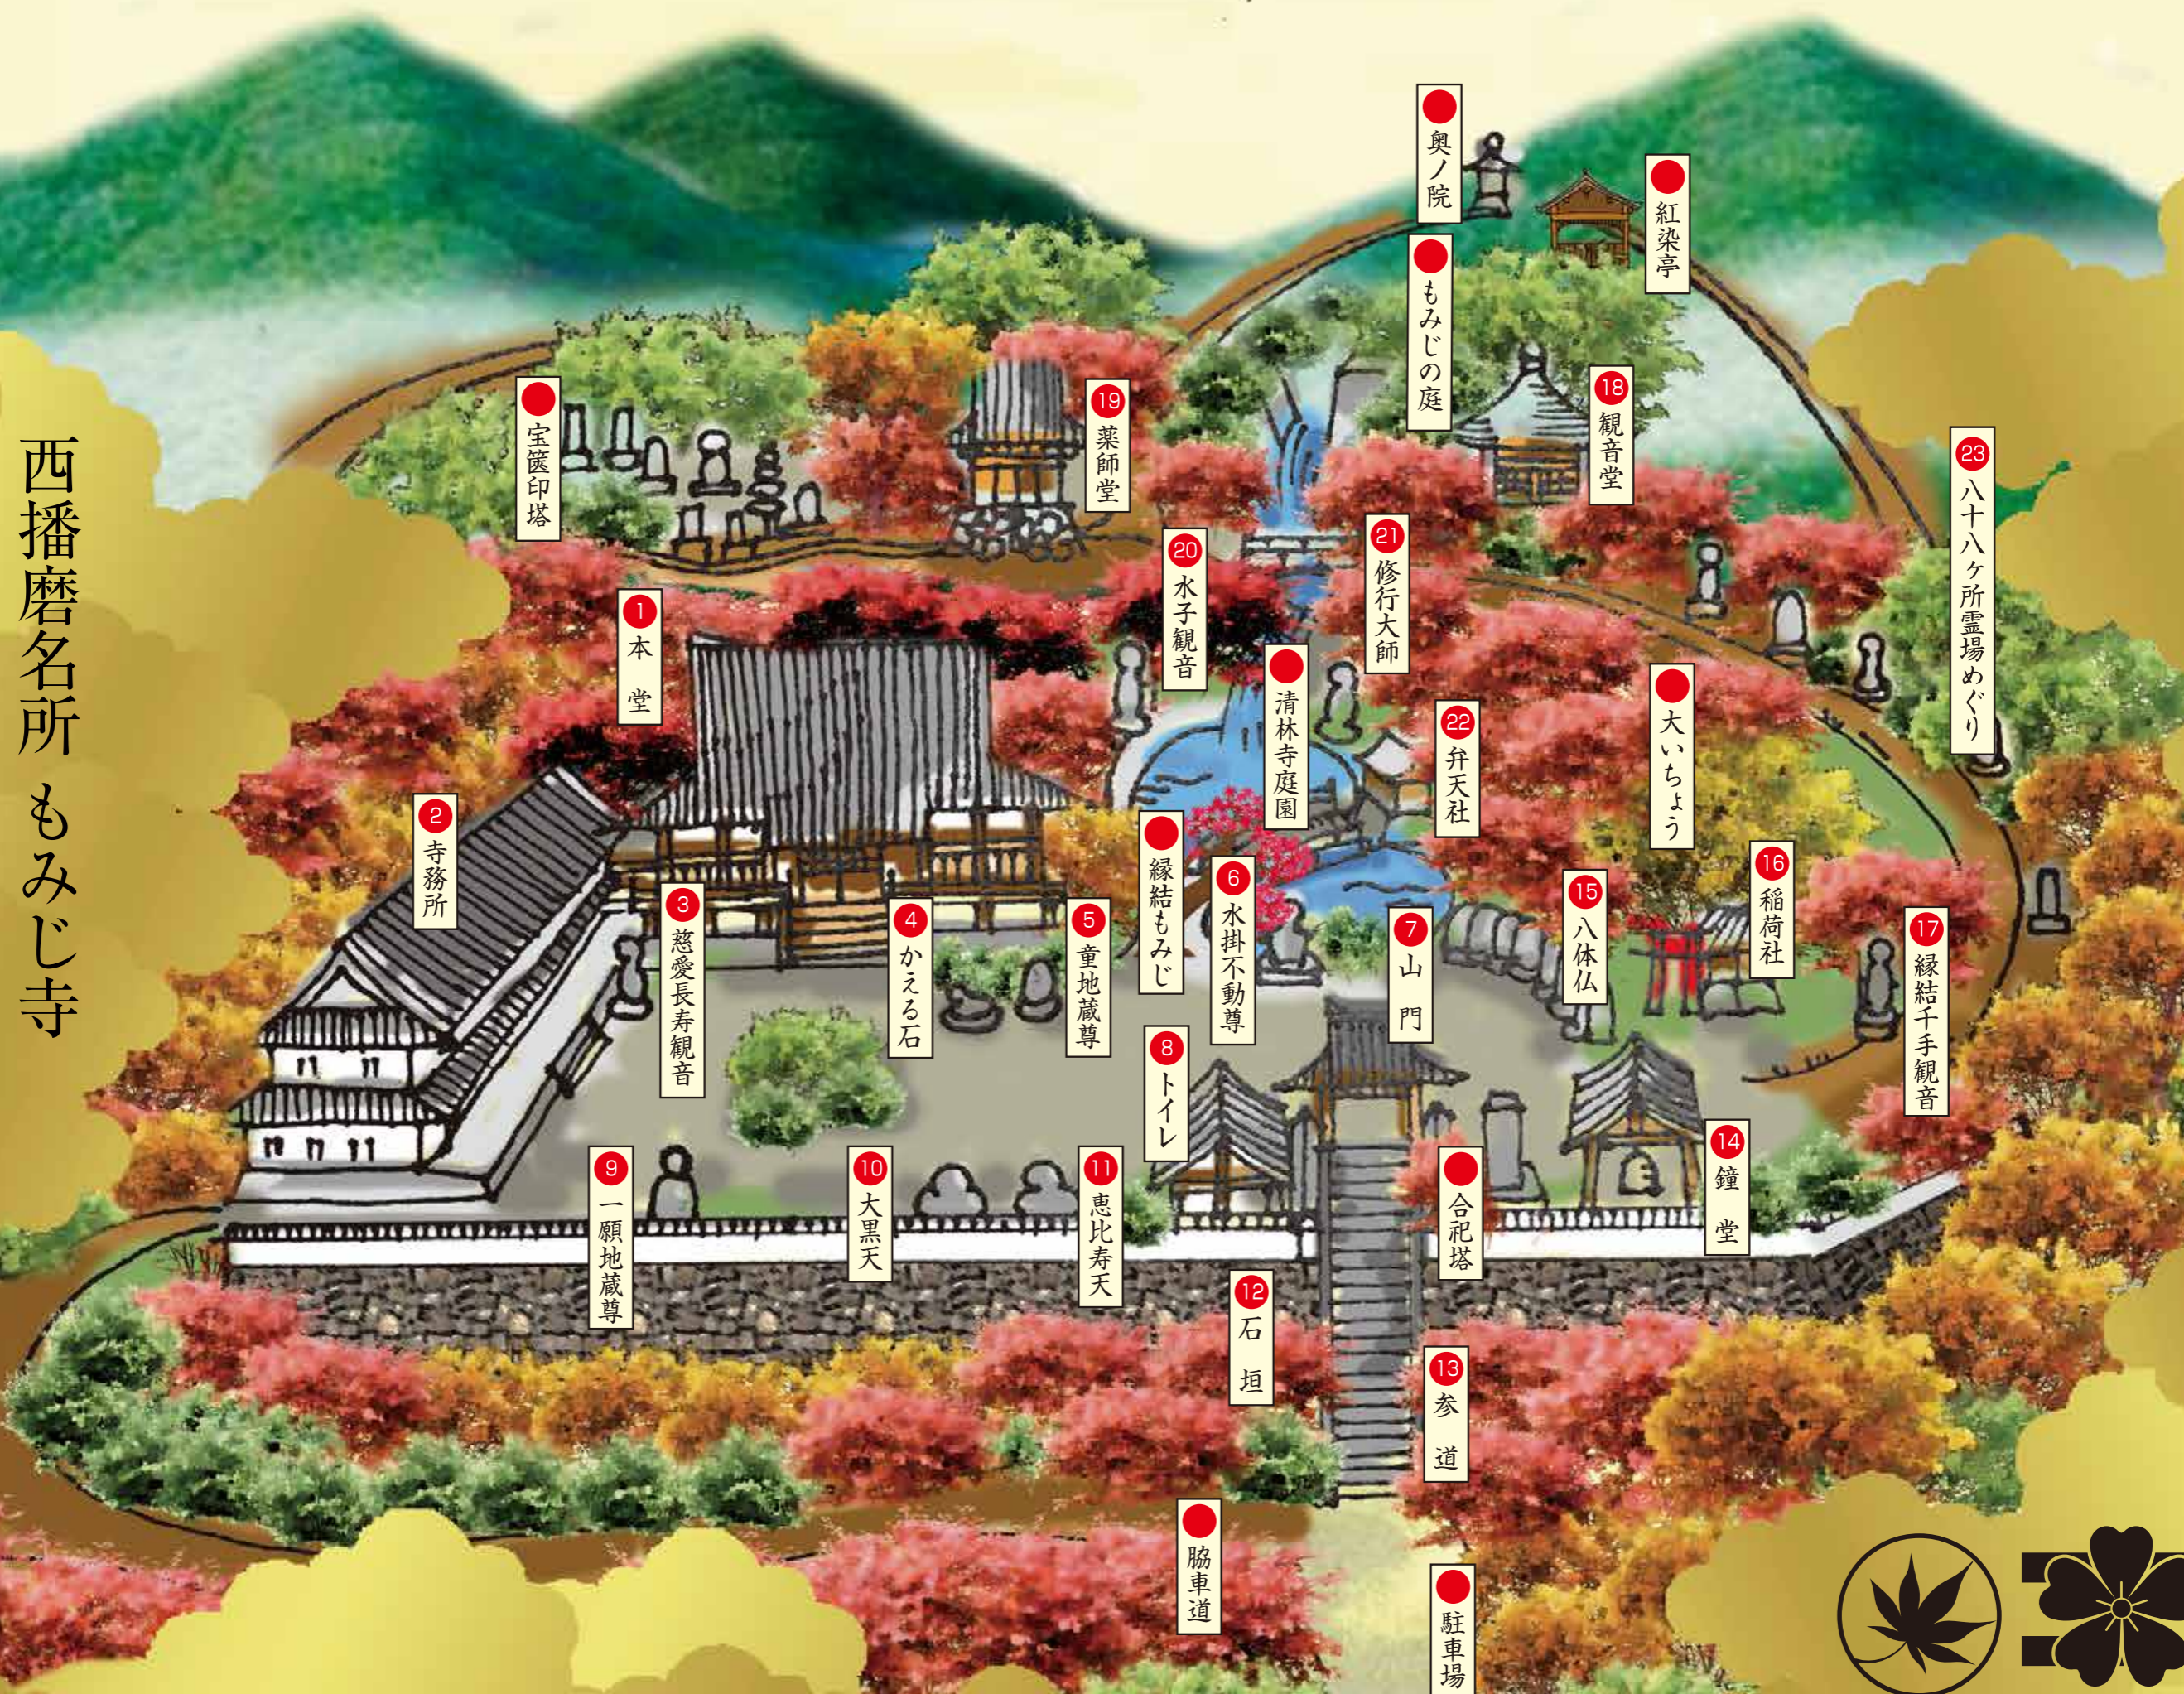

西播磨名所 もみじ寺
真言宗御室派
集鳥山 清林寺
せいりんじ

● 駐車場

● ドウダンツツジの庭

● 宝篋印塔

1 本堂

2 寺務所

3 慈愛長寿観音

4 かえる石

5 童地藏尊

9 一願地藏尊

10 大黒天

11 恵比寿天

19 薬師堂

20 水子観音

● 縁結もみじ

8 トイレ

● 奥ノ院

● もみじの庭

21 修行大師

22 弁天社

● 紅染亭

18 観音堂

● 大いちよう

15 八体仏

14 鐘堂

16 稻荷社

17 縁結千手観音

23 八十八ヶ所霊場めぐり